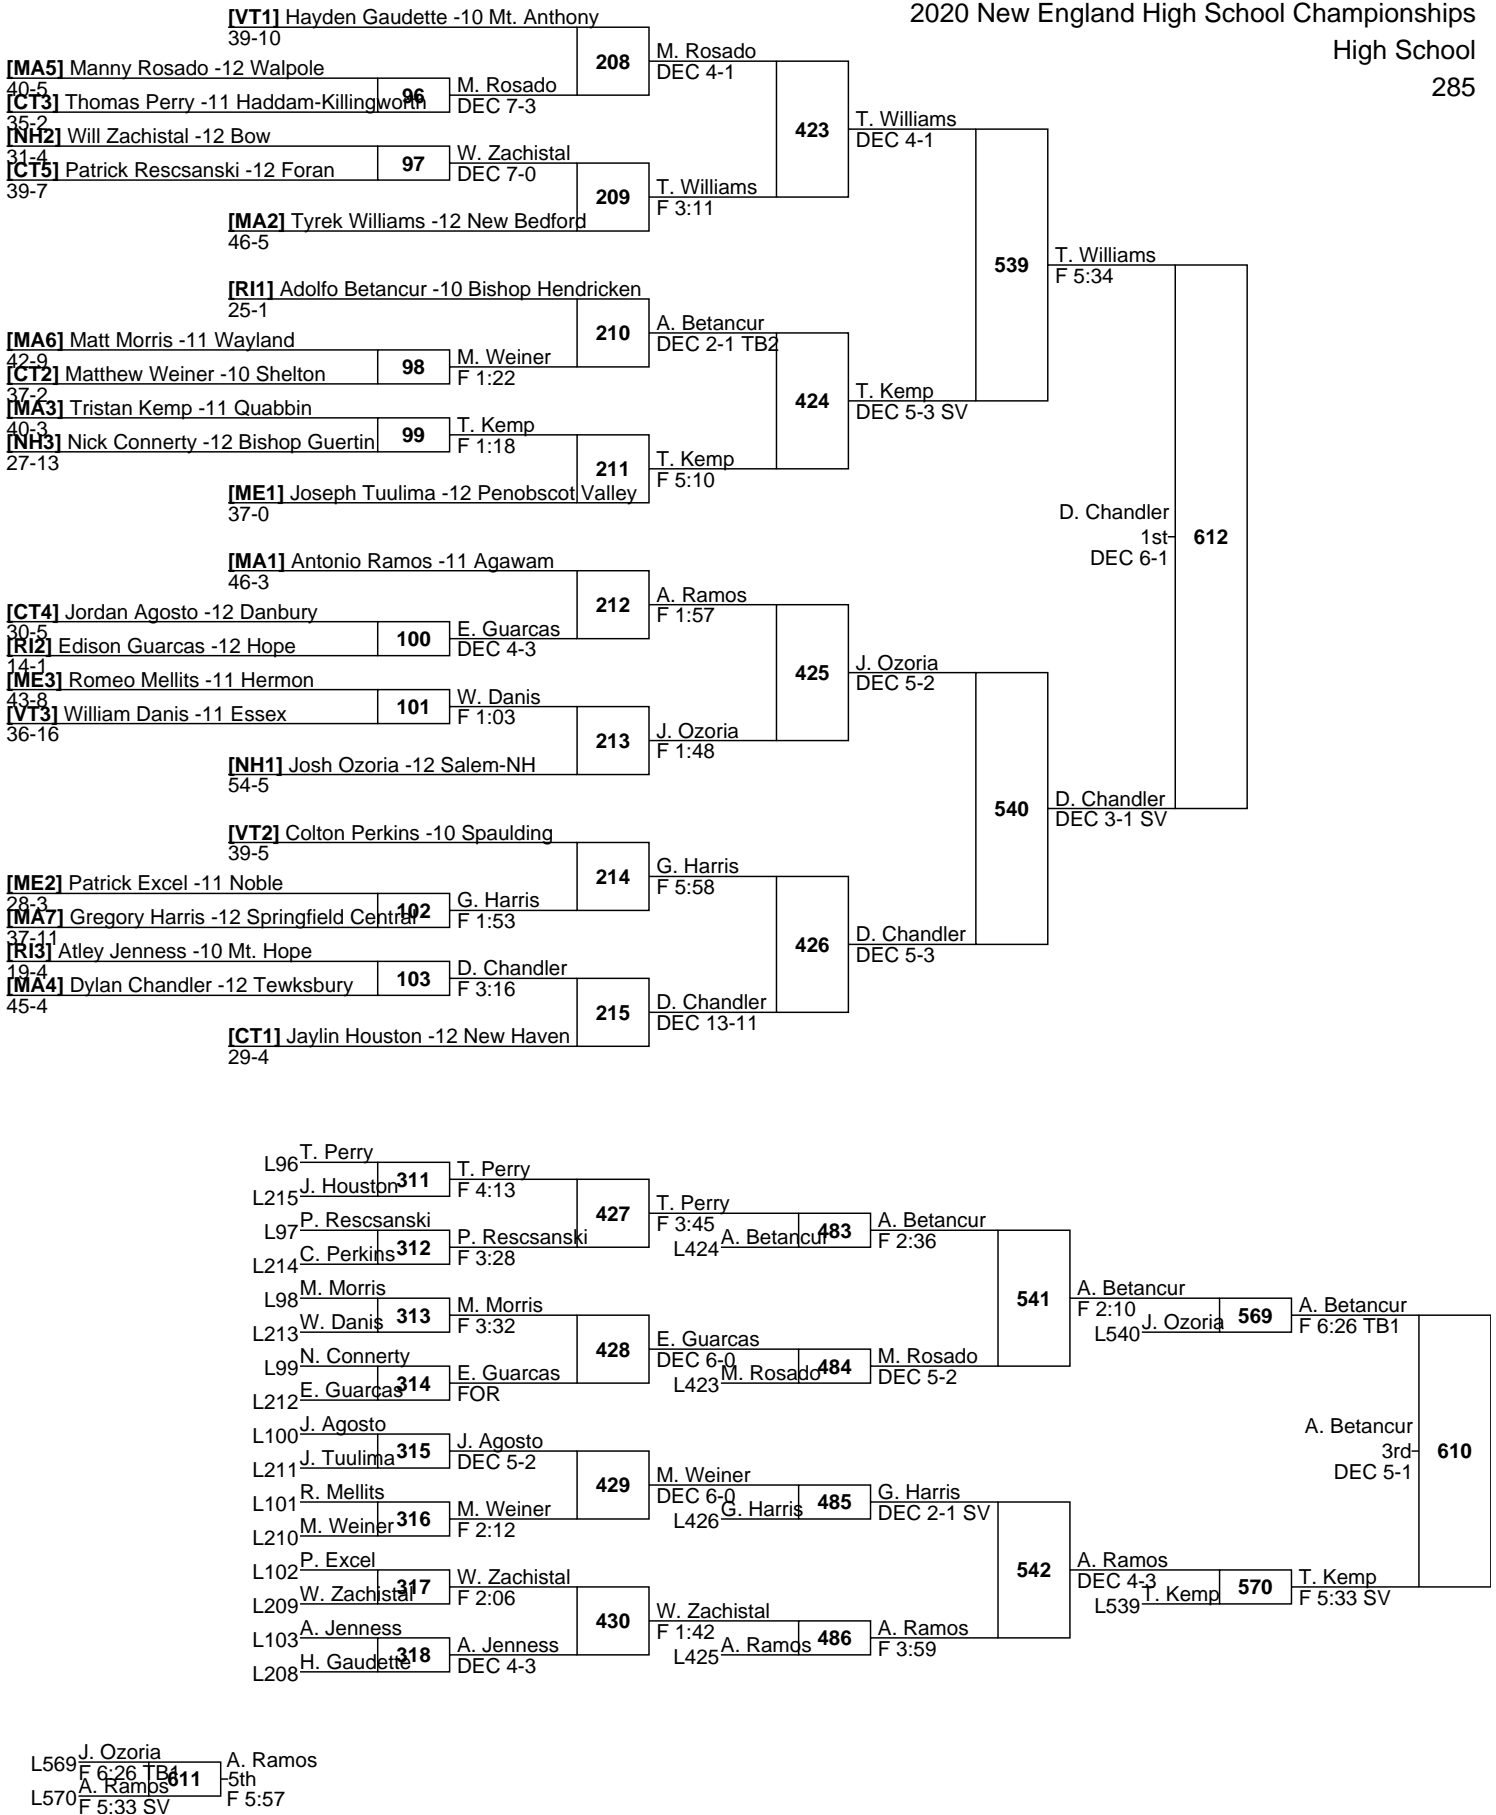

L551 N. Mendes DEC 11-5
L552 J. Ryan DEC 4-1
N. Mendes 5th DEC 5-3

L559 J. MacKiernan DEC 1-0

L560 N. Hernandez MD 13-1

N. Hernandez 5th DEC 4-2

[MA1] Darby McLaughlin -12 Springfield Central 38-4		192	D. McLaughlin F 0:48		
[CT4] Cody McHenry -12 Branford 47-4	C. McHenry F 4:00	80			407
[ME3] Gus Irwin -12 Dexter 46-3					A. Abdulrahman DEC 12-9
[RI2] Ed Wild -12 South Kingstown 19-2	E. Wild F 5:21	81			531
[MA7] Alexi Echevarri -12 Beverly 23-8			A. Abdulrahman F 1:48		
[NH2] Abbas Abdulrahman -11 Concord 40-5					
[CT1] Carson LiCastrì -12 Joel Barlow 30-1		194	C. LiCastrì F 2:32		
[MA4] Booker Lester -11 Saint John's 47-10	J. Potter DEC 6-2	82			408
[ME2] Jonah Potter -11 Wells 49-2					S. Wilkins DEC 3-2
[NH3] Niko Langlois -9 Timberlane 26-12	R. Kerr DEC 11-10	83			195
[RI3] Ryan Kerr -12 Middletown-RI 25-3			S. Wilkins F 2:53		
[VT1] Sam Wilkins -12 Mt. Anthony 49-1					
[NH1] Conor Maslanek -11 Pelham 50-0		196	C. Maslanek DEC 7-2		
[MA6] Dj Fraser -12 Nashoba Tech 40-6	J. Mackenzie DEC 7-5	84			409
[CT2] Jadian Mackenzie -11 New London 20-3					C. Maslanek MD 9-0
[MA3] Shawn Conniff -12 King Philip 43-2	S. Conniff F 0:39	85			197
[VT3] Sam Martin -10 Otter Valley 23-10			S. Conniff F 4:17		
[ME1] Erik Benner -12 Medomak Valley 55-3					
[VT2] Kam Cyr -10 Essex 29-17		198	D. Griffin F 2:28		
[MA2] Declan Griffin -11 Newton North 43-5	D. Griffin F 3:36	86			410
[CT5] Griffin Gallati -12 Fairfield Warde 29-10					J. Lytle DEC 8-2
[CT3] Jamikael Lytle -10 Northwestern 36-1	J. Lytle DEC 7-0	87			199
[MA5] Jack Carbone -11 North Andover 44-13			J. Lytle DEC 9-4		
[RI1] Nate Marchione -12 Chariho 21-0					
L80 G. Irwin					
L199	N. Marchione DEC 5-0	295	N. Marchione F 2:29		
L81	A. Echevarri			475	C. LiCastrì MD 10-2
L198	K. Cyr	296	A. Echevarri F 2:21		
L82	B. Lester				
L197	E. Benner F 1:59	297	E. Benner DEC 4-1		
L83	N. Langlois			476	D. McLaughlin F 2:55
L196	J. Mackenzie F 1:49	298	J. Mackenzie F 1:49		
L84	D. Fraser				
L195	R. Kerr F 3:28	299	D. Fraser F 3:00		
L85	S. Martin			477	D. Griffin DEC 5-2
L194	J. Potter MD 13-4	300	J. Potter MD 13-4		
L86	G. Gallati				
L193	E. Wild F 2:29	301	E. Wild F 2:29		
L87	J. Carbone			478	S. Conniff MD 16-5
L192	C. McHenry F 2:30	302	C. McHenry F 2:30		
L565	J. Lytle F 2:30				
L566	D. Griffin F 4:40	605	J. Lytle 5th FOR		
S. Wilkins DEC 3-2 UTB				606	
S. Wilkins 1st DEC 3-2 UTB				604	
C. LiCastrì 3rd- F 2:26				604	
D. Griffin DEC 5-3 L531				566	A. Abdulrahman F 4:40