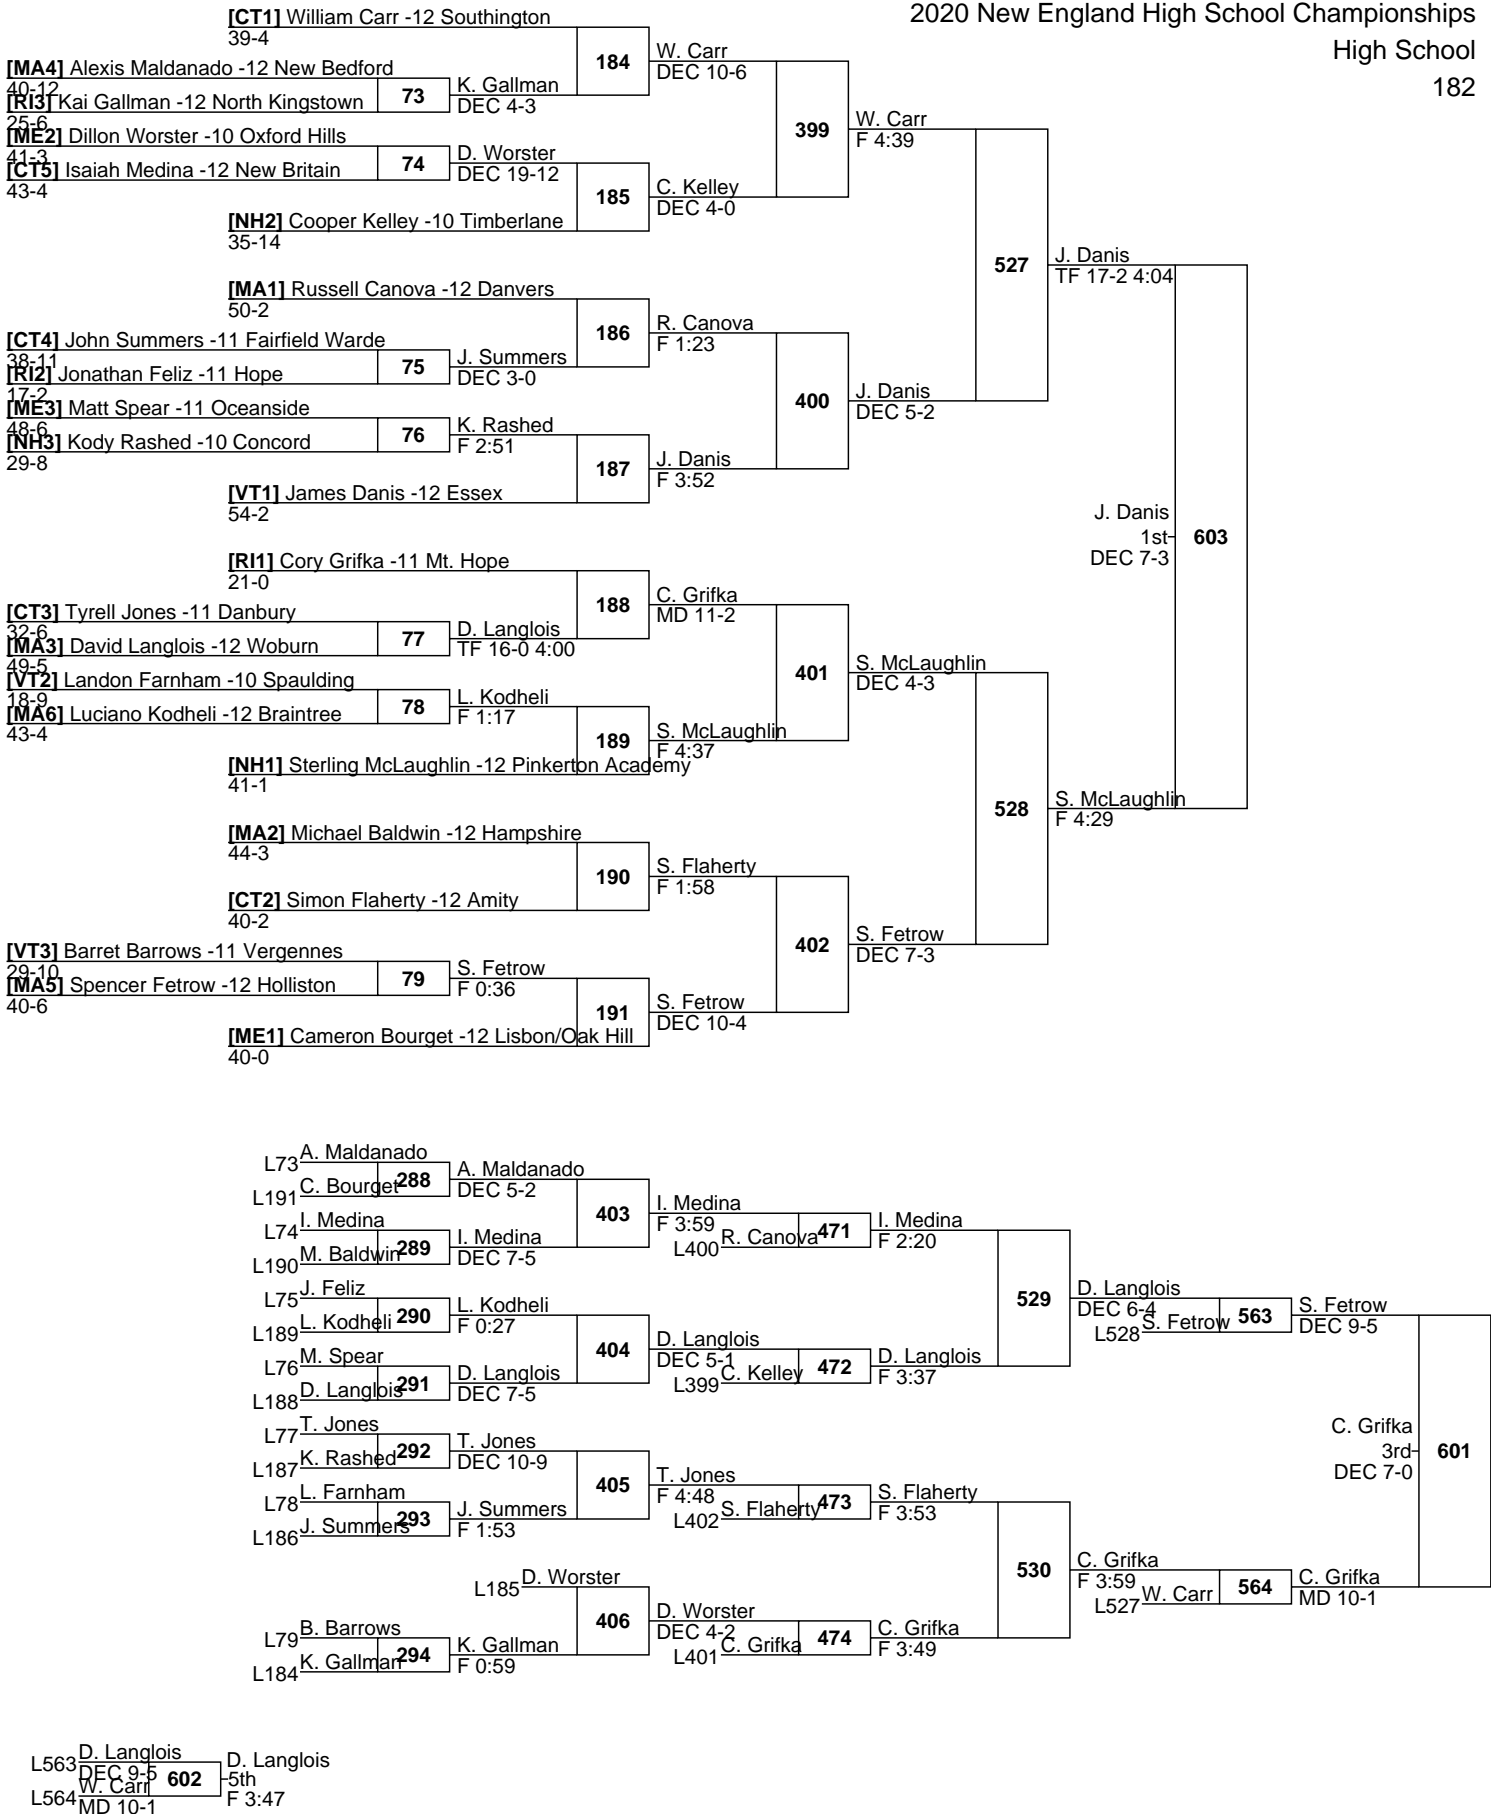

L551 N. Mendes DEC 11-5
L552 J. Ryan DEC 4-1
N. Mendes 5th DEC 5-3

L559 J. MacKiernan DEC 1-0

L560 N. Hernandez MD 13-1

N. Hernandez 5th DEC 4-2

[MA1] Darby McLaughlin -12 Springfield Central 38-4		192	D. McLaughlin F 0:48		
[CT4] Cody McHenry -12 Branford 47-4	C. McHenry F 4:00	80			407
[ME3] Gus Irwin -12 Dexter 46-3					A. Abdulrahman DEC 12-9
[RI2] Ed Wild -12 South Kingstown 19-2	E. Wild F 5:21	81			531
[MA7] Alexi Echevarri -12 Beverly 23-8			A. Abdulrahman F 1:48		
[NH2] Abbas Abdulrahman -11 Concord 40-5					
[CT1] Carson LiCastrì -12 Joel Barlow 30-1		194	C. LiCastrì F 2:32		
[MA4] Booker Lester -11 Saint John's 47-10	J. Potter DEC 6-2	82			408
[ME2] Jonah Potter -11 Wells 49-2					S. Wilkins DEC 3-2
[NH3] Niko Langlois -9 Timberlane 26-12	R. Kerr DEC 11-10	83			195
[RI3] Ryan Kerr -12 Middletown-RI 25-3			S. Wilkins F 2:53		
[VT1] Sam Wilkins -12 Mt. Anthony 49-1					
[NH1] Conor Maslanek -11 Pelham 50-0		196	C. Maslanek DEC 7-2		
[MA6] Dj Fraser -12 Nashoba Tech 40-6	J. Mackenzie DEC 7-5	84			409
[CT2] Jadian Mackenzie -11 New London 20-3					C. Maslanek MD 9-0
[MA3] Shawn Conniff -12 King Philip 43-2	S. Conniff F 0:39	85			197
[VT3] Sam Martin -10 Otter Valley 23-10			S. Conniff F 4:17		
[ME1] Erik Benner -12 Medomak Valley 55-3					
[VT2] Kam Cyr -10 Essex 29-17		198	D. Griffin F 2:28		
[MA2] Declan Griffin -11 Newton North 43-5	D. Griffin F 3:36	86			410
[CT5] Griffin Gallati -12 Fairfield Warde 29-10					J. Lytle DEC 8-2
[CT3] Jamikael Lytle -10 Northwestern 36-1	J. Lytle DEC 7-0	87			199
[MA5] Jack Carbone -11 North Andover 44-13			J. Lytle DEC 9-4		
[RI1] Nate Marchione -12 Chariho 21-0					
L80 G. Irwin					
L199	N. Marchione DEC 5-0	295	N. Marchione F 2:29		
L81	A. Echevarri			475	C. LiCastrì MD 10-2
L198	K. Cyr	296	A. Echevarri F 2:21		
L82	B. Lester				
L197	E. Benner F 1:59	297	E. Benner DEC 4-1		
L83	N. Langlois			476	D. McLaughlin F 2:55
L196	J. Mackenzie F 1:49	298	J. Mackenzie F 1:49		
L84	D. Fraser				
L195	R. Kerr F 3:28	299	D. Fraser F 3:00		
L85	S. Martin			477	D. Griffin DEC 5-2
L194	J. Potter MD 13-4	300	J. Potter MD 13-4		
L86	G. Gallati				
L193	E. Wild F 2:29	301	E. Wild F 2:29		
L87	J. Carbone			478	S. Conniff MD 16-5
L192	C. McHenry F 2:30	302	C. McHenry F 2:30		
L565	J. Lytle F 2:30				
L566	D. Griffin F 4:40	605	J. Lytle 5th FOR		
S. Wilkins DEC 3-2 UTB				606	
S. Wilkins 1st DEC 3-2 UTB				604	
C. LiCastrì 3rd- F 2:26				604	
D. Griffin DEC 5-3 L531				566	A. Abdulrahman F 4:40