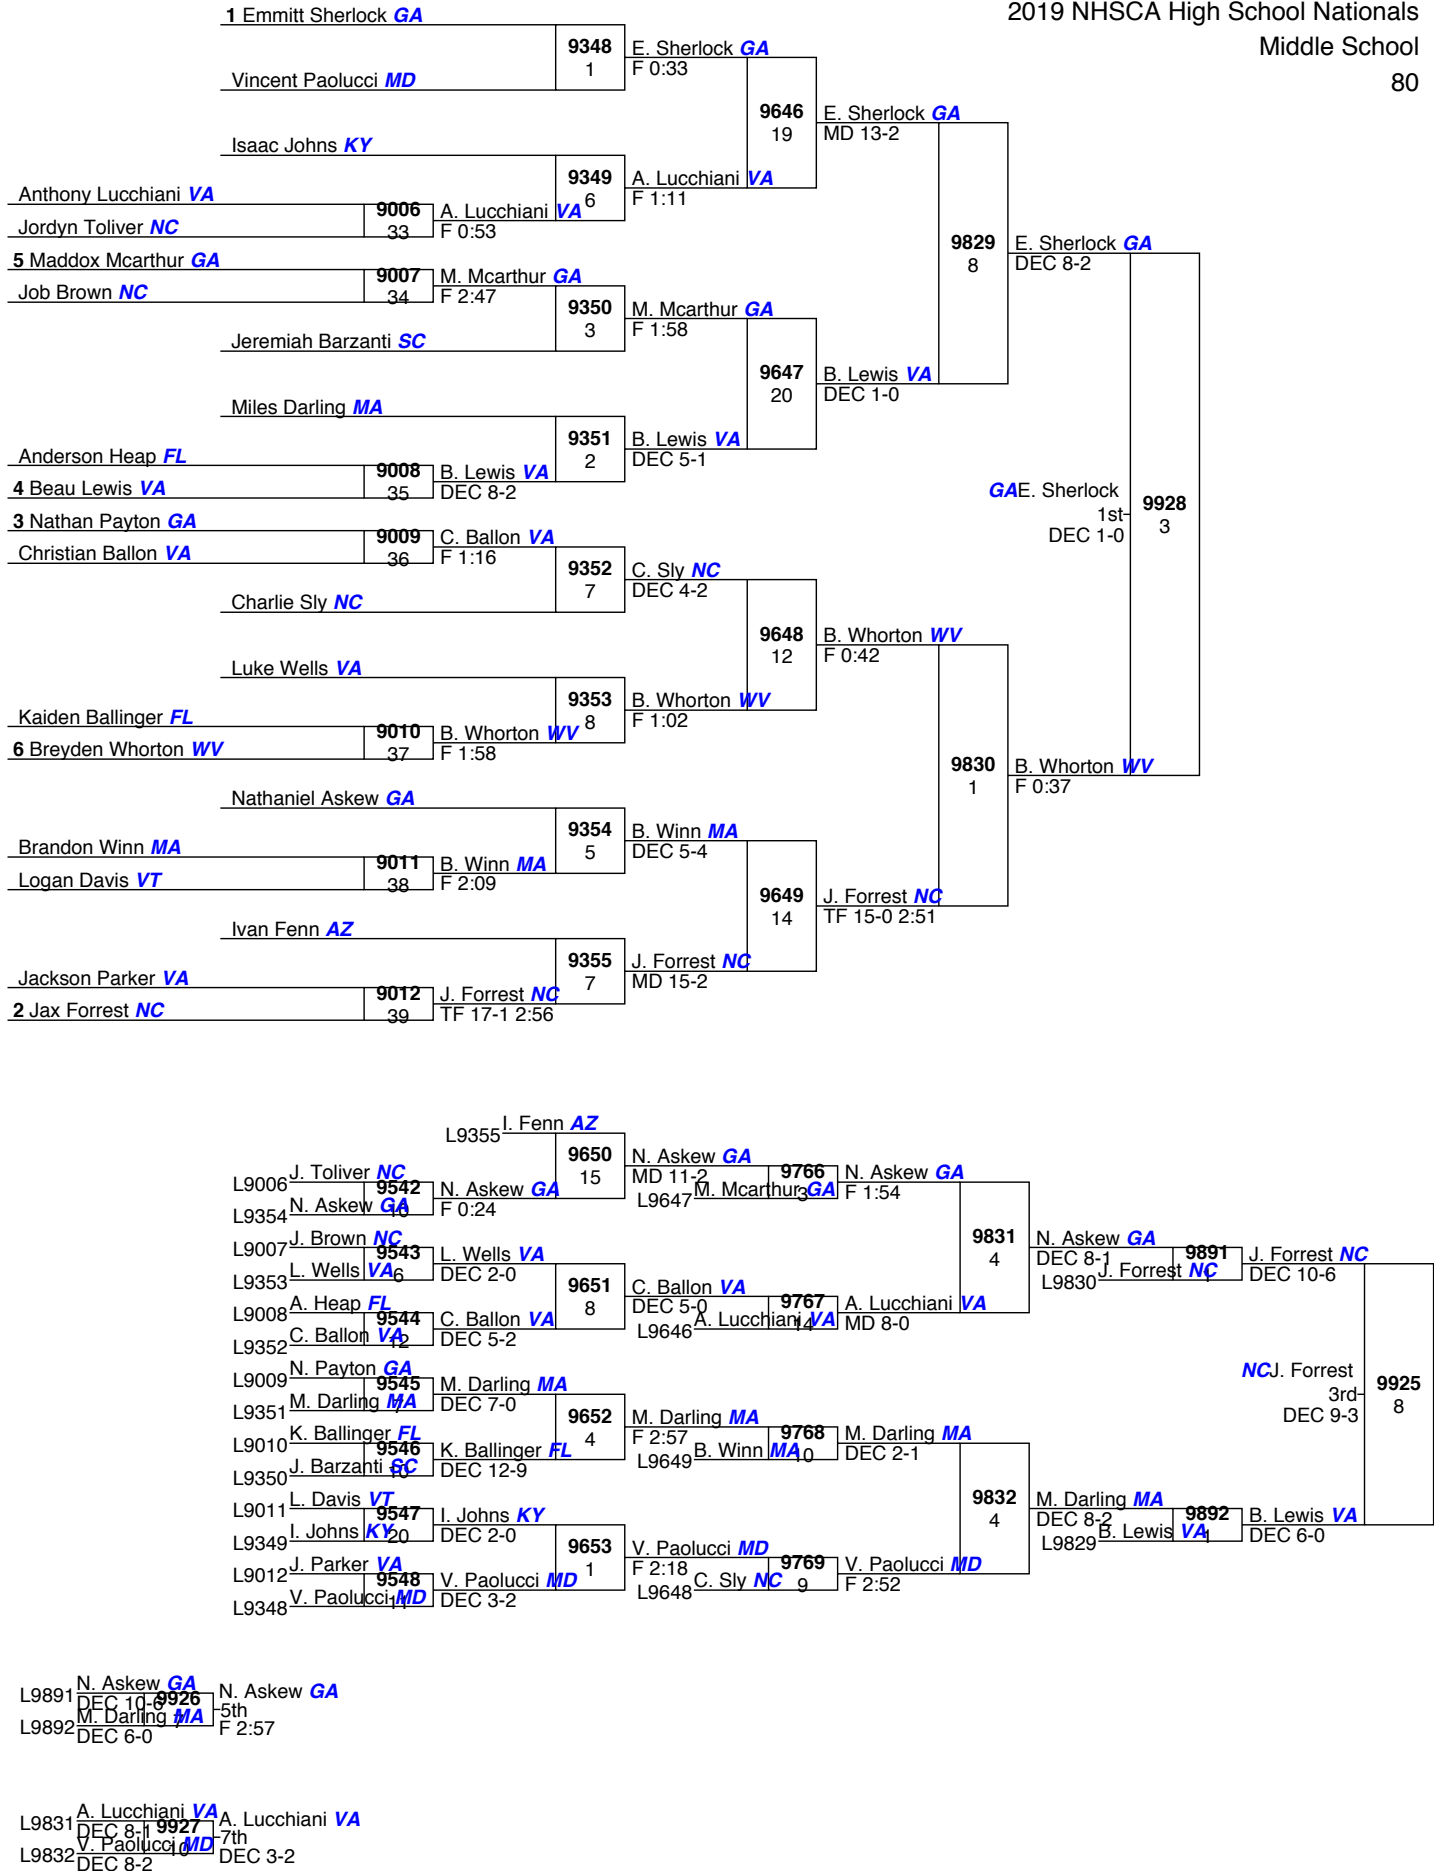

L9889 P. Ellis **RI** S. Kolb **PA**  
DEC 7-2 1922 -5th  
L9890 S. Kolb **PA5** MD 9-1  
DEC 6-0

L9827 J. Bond **GA** M. Bautista **NJ**  
DEC 4-1 1923 -7th  
L9828 M. Bautista **NJ** F 2:38  
F 1:40

1 Joseph Manfredi NY		9129	J. Manfredi NY	32	F 1:02				
Zachary Henault RI				9356	6	J. Manfredi NY			
Jakob Gibson OH						F 2:16			
Nicholas Ta VA		9130	N. Ta VA	33	F 1:44		9654	J. Manfredi NY	
							13	MD 13-2	
9 A.j. Marino TX		9131	A. Marino TX	29	F 4:25				
Jared Spahn NY				9357	4	A. Marino TX			
Austin Nappi FL						TF 20-5 4:08			
8 Jake Kennedy GA		9132	J. Kennedy GA	34	MD 10-2				
							9833	E. Rivera PA	
							13	DEC 6-3	
5 Tyson Sherlock GA		9133	T. Sherlock GA	39	F 1:03				
Luke Wirth VA				9358	1	T. Sherlock GA			
Thomas Giere AL						DEC 4-0			
Hector Torres CT		9134	T. Giere AL	38	MD 15-2		9655	E. Rivera PA	
							10	MD 8-0	
Gavin Ciarfella NY		9135	G. Ciarfella NY	35	TF 15-0 2:05				
Kenneth Merino vargas NC				9359	3	E. Rivera PA			
Brodie Altman VA						MD 13-0			
Sean Markey NJ		9136	E. Rivera PA	30	F 1:01				
4 Ethan Rivera PA		9013	E. Rivera PA	28	F 1:47				
									9932
									5
									1st MD 9-0
3 Andrew Binni PA		9137	A. Binni PA	40	F 2:51				
Tyler Schartner RI				9360	6	A. Binni PA			
Tyler Nguyen GA						TF 15-0 4:00			
Jakob Brown VA		9138	J. Brown VA	36	DEC 10-8		9656	N. Danforth GA	
							2	DEC 5-4 SV	
Chris Colon NY		9139	C. Colon NY	31	F 0:21				
Dakota Phillips KY				9361	5	N. Danforth GA			
Noah Murray NC						DEC 5-0			
6 Noah Danforth GA		9140	N. Danforth GA	28	F 2:12				
							9834	A. Cunningham PA	
							12	F 4:19	
7 Jacob Joyce RI		9141	J. Joyce RI	36	MD 13-0				
Cason Rankin VA				9362	2	J. Joyce RI			
Luke Horne ME						F 1:00			
Eric Henson GA		9142	E. Henson GA	39	F 2:10		9657	A. Cunningham PA	
							11	DEC 4-2 SV	
Deakon Bailey NY		9143	P. Jones AL	38	DEC 3-2				
Preston Jones AL				9363	6	A. Cunningham PA			
Aidan Moose NC						F 2:18			
2 Asher Cunningham PA		9144	A. Cunningham PA	31	F 0:18				