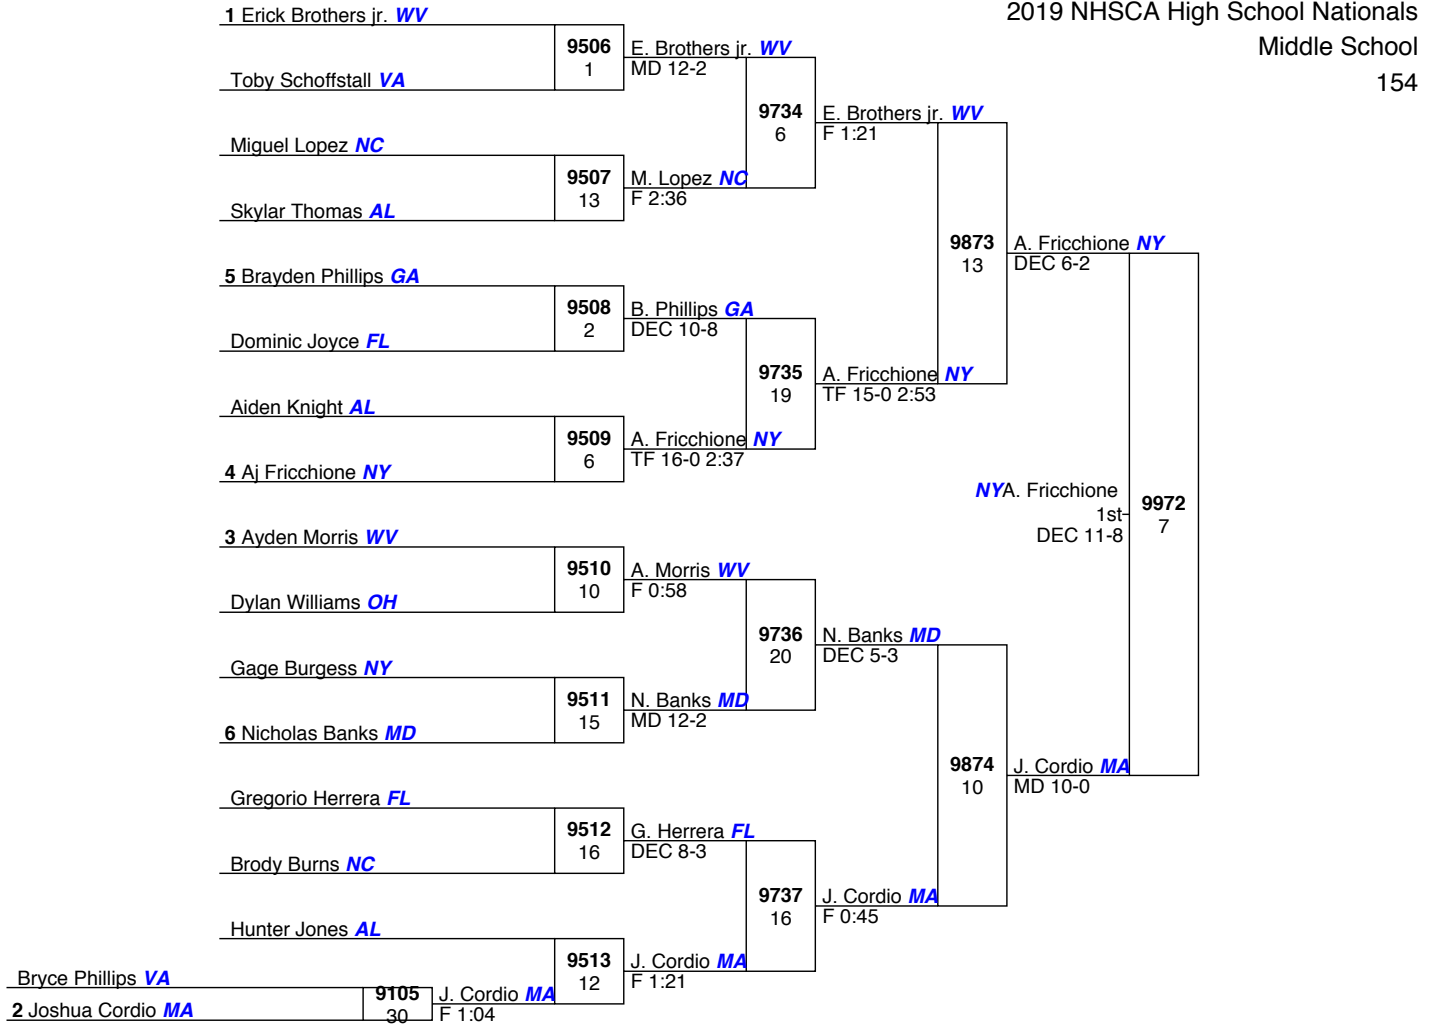

L9913 H. Jones **AL** DEC 5-4 9970 H. Jones **AL** 5th
L9914 T. Schoffstall **VA** F 1:49 M FOR 15-7 3:00

L9875 D. Williams **OH** F 1:40 9971 D. Joyce **FL** 7th
L9876 D. Joyce **FL** DEC 8-6 F 0:47