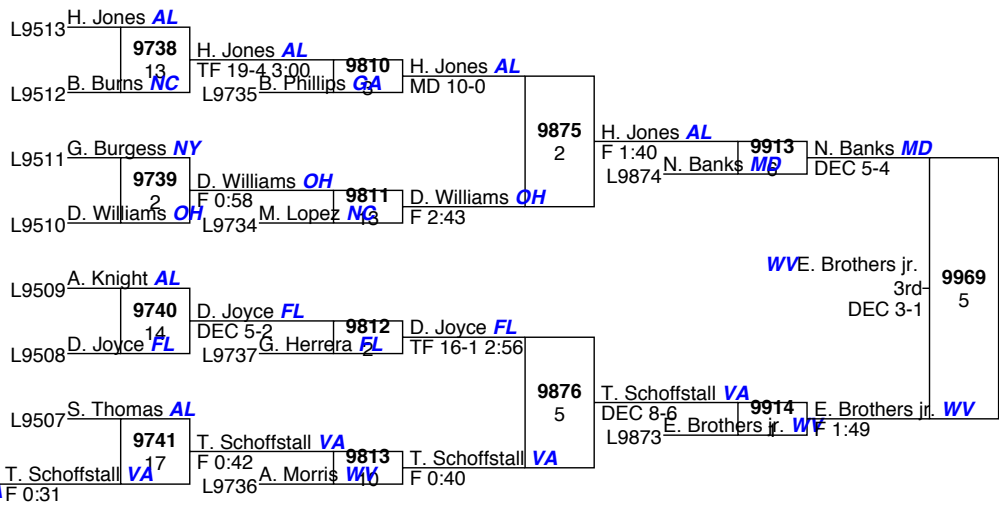

L9913 H. Jones **AL** DEC 5-4 9970 H. Jones **AL** 5th
L9914 T. Schoffstall **VA** F 1:49 M FOR 15-7 3:00

L9875 D. Williams **OH** F 1:40 9971 D. Joyce **FL** 7th
L9876 D. Joyce **FL** DEC 8-6 F 0:47