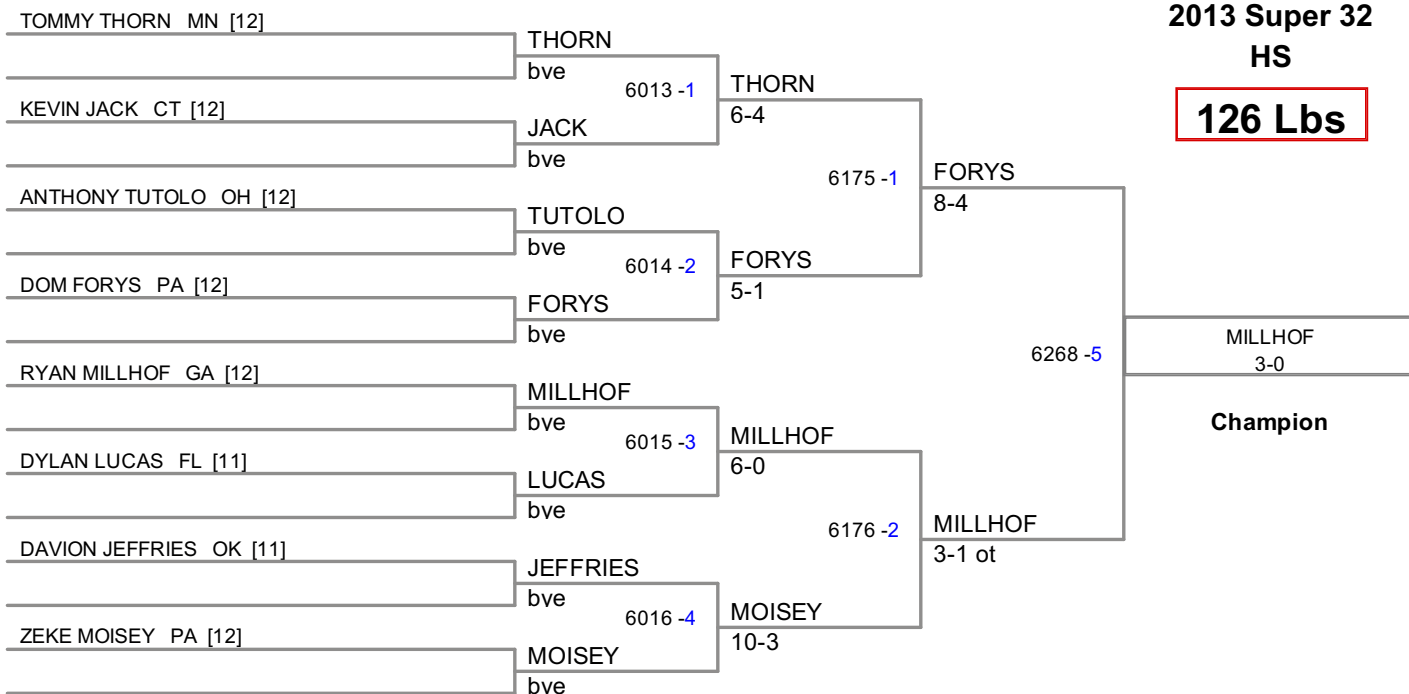

2013 Super 32
HS

126 Lbs

2013 Super 32
HS

170 Lbs