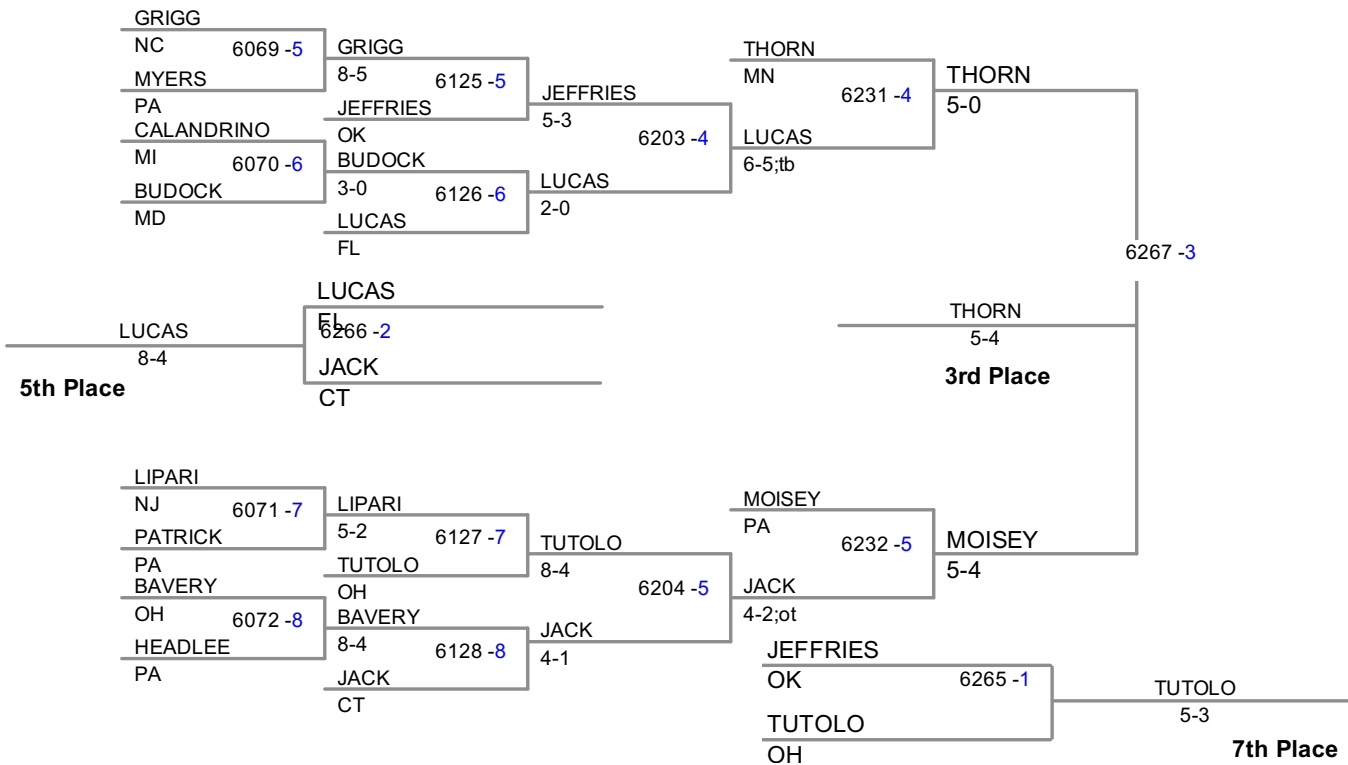

2013 Super 32
HS

126 Lbs

2013 Super 32
HS

170 Lbs